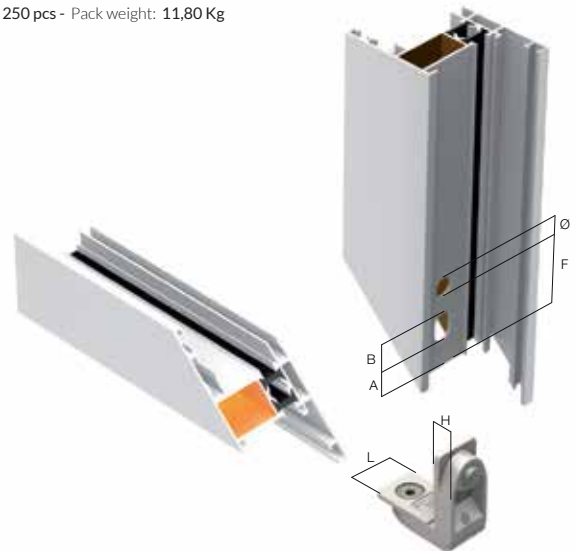

TECNOSISTEM

Escuadras

COMUNELLO

SISTEMA DE CARPINTERÍA DE ALUMINIO PARA ABERTURAS

E97

Escuadra en aluminio fileteada para ventana Modena hoja 45°.

ART.	Lmm	Hmm	Amm	Bmm	Fmm	Ømm
E97	24	10,6	12	11X6	37	10,5

Acabado: Pulido por frotación y limpieza con chorro de arena
Pieces per pack: 250 pcs - Pack weight: 11,50 Kg

E69

Escuadra en aluminio fileteada para ventana Modena abatir.

ART.	Lmm	Hmm	Amm	Bmm	Fmm	Ømm
E69	35	10,5	14,5	11X6	37	10,5

Acabado: Pulido por frotación y limpieza con chorro de arena
Pieces per pack: 250 pcs - Pack weight: 11,80 Kg

E70

Escuadra en aluminio fileteada para puerta Modena.

ART.	Lmm	Hmm	Amm	Bmm	Fmm	Ømm
E70	35,8	25,8	15	11X6	38	8,5

Acabado: Pulido por frotación y limpieza con chorro de arena
Pieces per pack: 250 pcs - Pack weight: 18,50 Kg

E83

Escuadra en aluminio fileteada para ventana Modena línea A30 y línea A40.

ART.	Lmm	Hmm	Amm	Bmm	Fmm	Ømm
E69	35,7	13,7	21	11X6	41	10,5

Acabado: Pulido por frotación y limpieza con chorro de arena
Pieces per pack: 250 pcs - Pack weight: 15,0 Kg