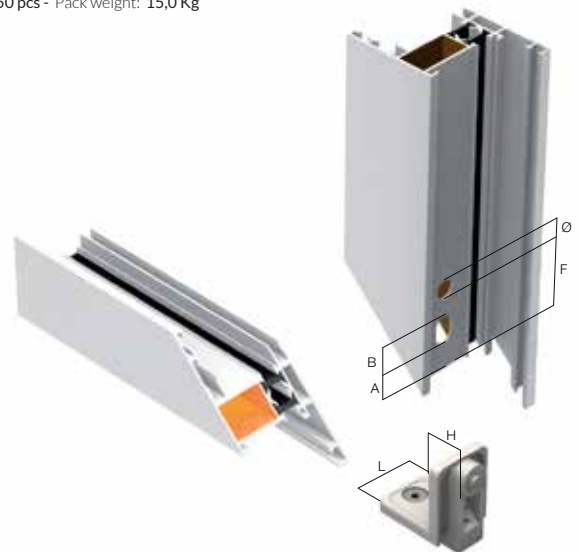

E69

Escuadra en aluminio fileteada para ventana Modena abatir.

ART.	Lmm	Hmm	Amm	Bmm	Fmm	Ømm
E69	35	10,5	14,5	11X6	37	10,5

Acabado: Pulido por frotación y limpieza con chorro de arena
Pieces per pack: 250 pcs - Pack weight: 11,80 Kg

E70

Escuadra en aluminio fileteada para puerta Modena.

ART.	Lmm	Hmm	Amm	Bmm	Fmm	Ømm
E70	35,8	25,8	15	11X6	38	8,5

Acabado: Pulido por frotación y limpieza con chorro de arena
Pieces per pack: 250 pcs - Pack weight: 18,50 Kg

E83

Escuadra en aluminio fileteada para ventana Modena línea A30 y línea A40.

ART.	Lmm	Hmm	Amm	Bmm	Fmm	Ømm
E69	35,7	13,7	21	11X6	41	10,5

Acabado: Pulido por frotación y limpieza con chorro de arena
Pieces per pack: 250 pcs - Pack weight: 15,0 Kg

E08

Escuadra en aluminio fileteada.

ART.	Lmm	Hmm	Amm	Bmm	Fmm	Ømm
E70	23,8,8	14,3	22	11X6	40	10,5

abrado: Pulido por frotación y limpieza con chorro de arena
Pcs per pack: 250 pcs - Pack weight: 14,30 Kg