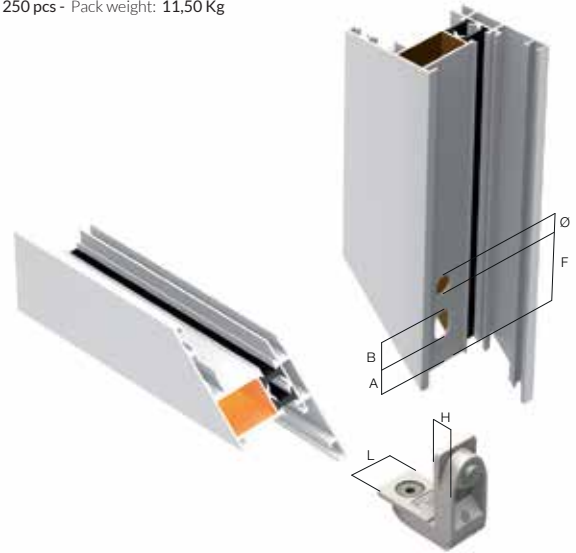

TECNOSISTEM

Escuadras

COMUNELLO

SISTEMA DE CARPINTERÍA DE ALUMINIO PARA ABERTURAS

E97

Escuadra en aluminio fileteada para ventana Modena hoja 45°.

ART.	Lmm	Hmm	Amm	Bmm	Fmm	Ømm
E97	24	10,6	12	11X6	37	10,5

Acabado: Pulido por frotación y limpieza con chorro de arena
Pieces per pack: 250 pcs - Pack weight: 11,50 Kg

E69

Escuadra en aluminio fileteada para ventana Modena abatir.

ART.	Lmm	Hmm	Amm	Bmm	Fmm	Ømm
E69	35	10,5	14,5	11X6	37	10,5

Acabado: Pulido por frotación y limpieza con chorro de arena
Pieces per pack: 250 pcs - Pack weight: 11,80 Kg

E70

Escuadra en aluminio fileteada para puerta Modena.

ART.	Lmm	Hmm	Amm	Bmm	Fmm	Ømm
E70	35,8	25,8	15	11X6	38	8,5

Acabado: Pulido por frotación y limpieza con chorro de arena
Pieces per pack: 250 pcs - Pack weight: 18,50 Kg

E83

Escuadra en aluminio fileteada para ventana Modena línea A30 y línea A40.

ART.	Lmm	Hmm	Amm	Bmm	Fmm	Ømm
E69	35,7	13,7	21	11X6	41	10,5

Acabado: Pulido por frotación y limpieza con chorro de arena
Pieces per pack: 250 pcs - Pack weight: 15,0 Kg