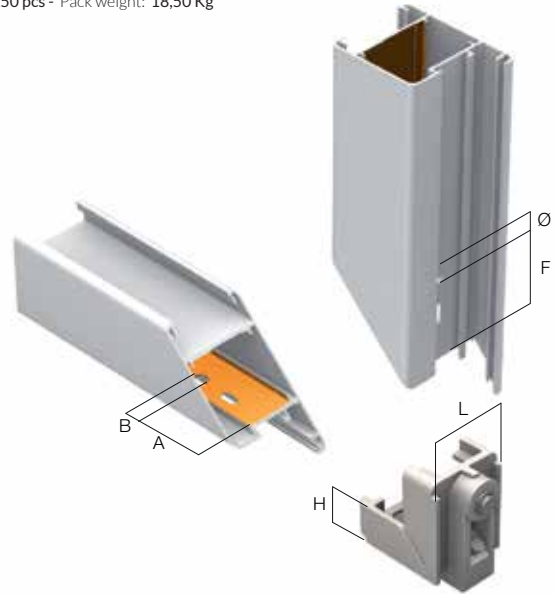

TECNOSISTEM

Escuadras

COMUNELLO

SISTEMA DE CARPINTERÍA DE ALUMINIO PARA ABERTURAS

E97

Escuadra en aluminio fileteada para ventana Modena hoja 45°.

ART.	Lmm	Hmm	Amm	Bmm	Fmm	Ømm
E97	24	10,6	12	11X6	37	10,5

Acabado: Pulido por frotación y limpieza con chorro de arena
Pieces per pack: 250 pcs - Pack weight: 11,50 Kg

E69

Escuadra en aluminio fileteada para ventana Modena abatir.

ART.	Lmm	Hmm	Amm	Bmm	Fmm	Ømm
E69	35	10,5	14,5	11X6	37	10,5

Acabado: Pulido por frotación y limpieza con chorro de arena
Pieces per pack: 250 pcs - Pack weight: 11,80 Kg

E70

Escuadra en aluminio fileteada para puerta Modena.

ART.	Lmm	Hmm	Amm	Bmm	Fmm	Ømm
E70	35,8	25,8	15	11X6	38	8,5

Acabado: Pulido por frotación y limpieza con chorro de arena
Pieces per pack: 250 pcs - Pack weight: 18,50 Kg

E83

Escuadra en aluminio fileteada para ventana Modena línea A30 y línea A40.

ART.	Lmm	Hmm	Amm	Bmm	Fmm	Ømm
E69	35,7	13,7	21	11X6	41	10,5

Acabado: Pulido por frotación y limpieza con chorro de arena
Pieces per pack: 250 pcs - Pack weight: 15,0 Kg