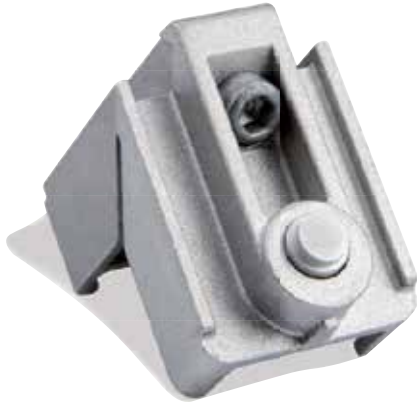

TECNOSISTEM

Escuadras

COMUNELLO

SISTEMA DE CARPINTERÍA DE ALUMINIO PARA ABERTURAS

E97

Escuadra en aluminio fileteada para ventana Modena hoja 45°.

ART.	Lmm	Hmm	Amm	Bmm	Fmm	Ømm
E97	24	10,6	12	11X6	37	10,5

Acabado: Pulido por frotación y limpieza con chorro de arena
Pieces per pack: 250 pcs - Pack weight: 11,50 Kg

E69

Escuadra en aluminio fileteada para ventana Modena abatir.

ART.	Lmm	Hmm	Amm	Bmm	Fmm	Ømm
E69	35	10,5	14,5	11X6	37	10,5

Acabado: Pulido por frotación y limpieza con chorro de arena
Pieces per pack: 250 pcs - Pack weight: 11,80 Kg

E70

Escuadra en aluminio fileteada para puerta Modena.

ART.	Lmm	Hmm	Amm	Bmm	Fmm	Ømm
E70	35,8	25,8	15	11X6	38	8,5

Acabado: Pulido por frotación y limpieza con chorro de arena
Pieces per pack: 250 pcs - Pack weight: 18,50 Kg

E83

Escuadra en aluminio fileteada para ventana Modena línea A30 y línea A40.

ART.	Lmm	Hmm	Amm	Bmm	Fmm	Ømm
E69	35,7	13,7	21	11X6	41	10,5

Acabado: Pulido por frotación y limpieza con chorro de arena
Pieces per pack: 250 pcs - Pack weight: 15,0 Kg