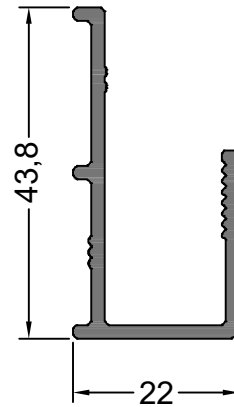

# Línea Baranda

Sistema para baranda de Balcones con sistemas de parantes de 40 ó 50 mm con diferentes tipos de pasamanos.

**14381**  
1.439 Kg/m  
**PASAMANOS**

**14382**  
0.457 Kg/m  
**PORTA VIDRIO INFERIOR**

**14017**  
0.833 Kg/m  
**PARANTE BARANDA**

**14383**  
0.254 Kg/m  
**TAPA PASAMANOS**

NOTA: LOS PESOS INDICADOS SON ESTIMADOS.

NOTA: LOS PESOS INDICADOS SON ESTIMADOS.

**TECNOSISTEM**

(+54 11) 4758 4020 |  (+54 9 11) 2501 0006