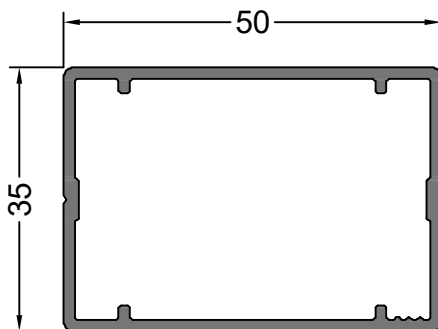

NOTA: LOS PESOS INDICADOS SON ESTIMADOS.