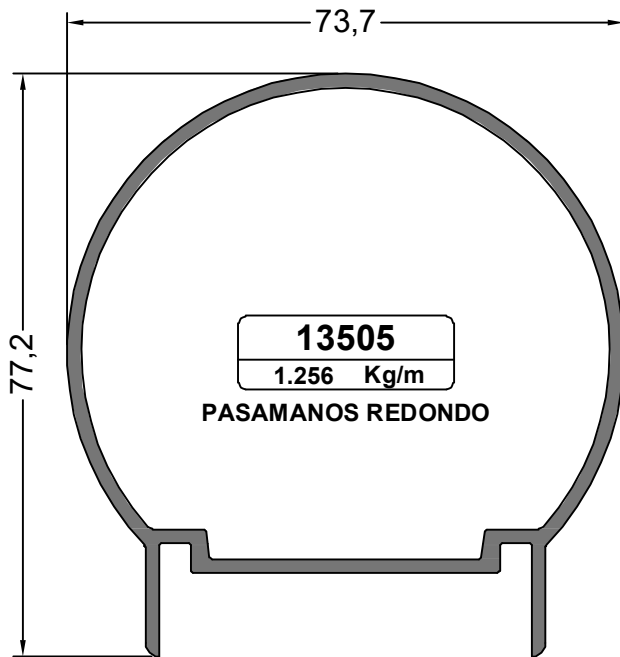

# Línea Baranda

Sistema para baranda de Balcones con sistemas de parantes de 40 ó 50 mm con diferentes tipos de pasamanos.

**14381**  
1.439 Kg/m  
**PASAMANOS**

**14382**  
0.457 Kg/m  
**PORTA VIDRIO INFERIOR**

**14017**  
0.833 Kg/m  
**PARANTE BARANDA**

**14383**  
0.254 Kg/m  
**TAPA PASAMANOS**

NOTA: LOS PESOS INDICADOS SON ESTIMADOS.

NOTA: LOS PESOS INDICADOS SON ESTIMADOS.

**TECNOSISTEM**

(+54 11) 4758 4020 |  (+54 9 11) 2501 0006