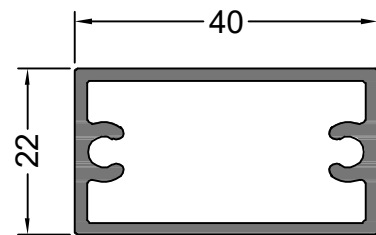

# Línea Baranda

Sistema para baranda de Balcones con sistemas de parantes de 40 ó 50 mm con diferentes tipos de pasamanos.

**14381**  
1.439 Kg/m  
**PASAMANOS**

**14382**  
0.457 Kg/m  
**PORTA VIDRIO INFERIOR**

**14017**  
0.833 Kg/m  
**PARANTE BARANDA**

**14383**  
0.254 Kg/m  
**TAPA PASAMANOS**

NOTA: LOS PESOS INDICADOS SON ESTIMADOS.

NOTA: LOS PESOS INDICADOS SON ESTIMADOS.

**TECNOSISTEM**

(+54 11) 4758 4020 |  (+54 9 11) 2501 0006