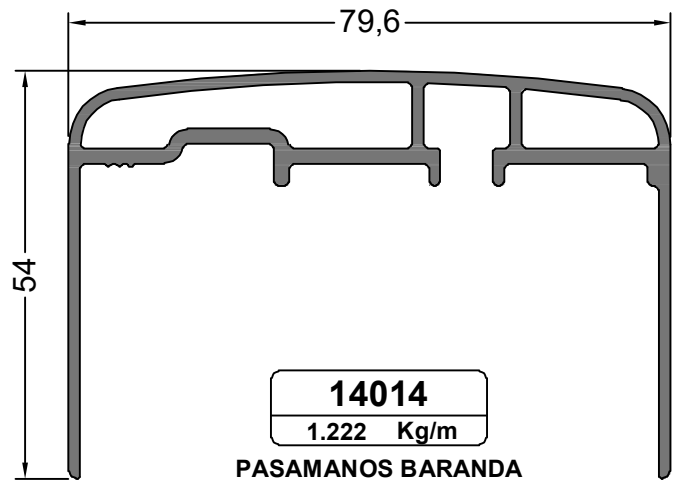

# Línea Baranda

Sistema para baranda de Balcones con sistemas de parantes de 40 ó 50 mm con diferentes tipos de pasamanos.

**14381**  
1.439 Kg/m  
**PASAMANOS**

**14382**  
0.457 Kg/m  
**PORTA VIDRIO INFERIOR**

**14017**  
0.833 Kg/m  
**PARANTE BARANDA**

**14383**  
0.254 Kg/m  
**TAPA PASAMANOS**

NOTA: LOS PESOS INDICADOS SON ESTIMADOS.

NOTA: LOS PESOS INDICADOS SON ESTIMADOS.

**TECNOSISTEM**

(+54 11) 4758 4020 |  (+54 9 11) 2501 0006