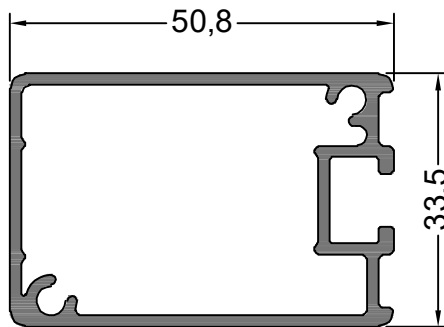

# Línea Baranda

Sistema para baranda de Balcones con sistemas de parantes de 40 ó 50 mm con diferentes tipos de pasamanos.

**14381**  
1.439 Kg/m  
**PASAMANOS**

**14382**  
0.457 Kg/m  
**PORTA VIDRIO INFERIOR**

**14017**  
0.833 Kg/m  
**PARANTE BARANDA**

**14383**  
0.254 Kg/m  
**TAPA PASAMANOS**

NOTA: LOS PESOS INDICADOS SON ESTIMADOS.

NOTA: LOS PESOS INDICADOS SON ESTIMADOS.

**TECNOSISTEM**

(+54 11) 4758 4020 |  (+54 9 11) 2501 0006