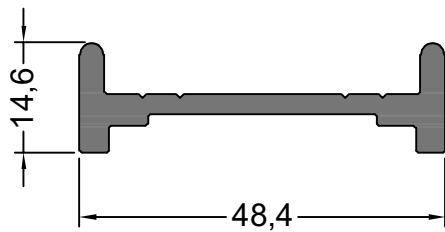

NOTA: LOS PESOS INDICADOS SON ESTIMADOS.