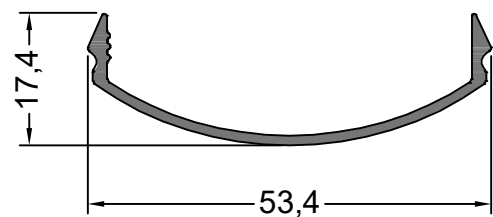

# Línea Baranda

Sistema para baranda de Balcones con sistemas de parantes de 40 ó 50 mm con diferentes tipos de pasamanos.

**14381**  
1.439 Kg/m  
**PASAMANOS**

**14382**  
0.457 Kg/m  
**PORTA VIDRIO INFERIOR**

**14017**  
0.833 Kg/m  
**PARANTE BARANDA**

**14383**  
0.254 Kg/m  
**TAPA PASAMANOS**

NOTA: LOS PESOS INDICADOS SON ESTIMADOS.

NOTA: LOS PESOS INDICADOS SON ESTIMADOS.

**TECNOSISTEM**

(+54 11) 4758 4020 |  (+54 9 11) 2501 0006