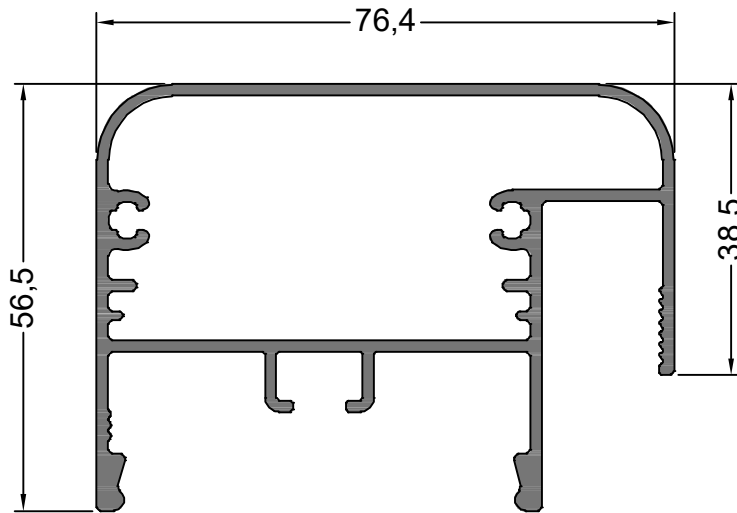

# Línea Baranda

Sistema para baranda de Balcones con sistemas de parantes de 40 ó 50 mm con diferentes tipos de pasamanos.

**14381**  
1.439 Kg/m  
**PASAMANOS**

**14382**  
0.457 Kg/m  
**PORTA VIDRIO INFERIOR**

**14017**  
0.833 Kg/m  
**PARANTE BARANDA**

**14383**  
0.254 Kg/m  
**TAPA PASAMANOS**

NOTA: LOS PESOS INDICADOS SON ESTIMADOS.

NOTA: LOS PESOS INDICADOS SON ESTIMADOS.

**TECNOSISTEM**

(+54 11) 4758 4020 |  (+54 9 11) 2501 0006