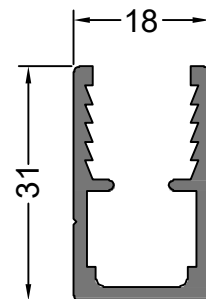

# Línea Baranda

Sistema para baranda de Balcones con sistemas de parantes de 40 ó 50 mm con diferentes tipos de pasamanos.

**14381**  
1.439 Kg/m  
**PASAMANOS**

**14382**  
0.457 Kg/m  
**PORTA VIDRIO INFERIOR**

**14017**  
0.833 Kg/m  
**PARANTE BARANDA**

**14383**  
0.254 Kg/m  
**TAPA PASAMANOS**

NOTA: LOS PESOS INDICADOS SON ESTIMADOS.

NOTA: LOS PESOS INDICADOS SON ESTIMADOS.

**TECNOSISTEM**

(+54 11) 4758 4020 |  (+54 9 11) 2501 0006