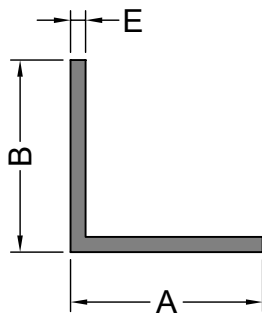

PERFIL "U" DE ALAS DESIGUALES

Código	Peso	Forma	A x B x E
12360	0.234	SOLIDO	15 x 25 x 1.5
10843	0.493	SOLIDO	15 x 40 x 2.0

TUBOS CUADRADOS

Código	Peso	Forma	A x B x E
14365	0.300	HUECO	20 x 20 x 1.5
10014	0.389	HUECO	25.4 x 25.4 x 1.5
10666	0.375	HUECO	30 x 30 x 1.2
10667	0.505	HUECO	40 x 40 x 1.2
14364	0.742	HUECO	40 x 40 x 1.8
10561	0.789	HUECO	50 x 50 x 1.5
12172	1.020	HUECO	60 x 60 x 1.5
12141	1.268	HUECO	75 x 75 x 1.6

TUBOS RECTANGULARES

Código	Peso	Forma	A x B x E
10559	0.301	HUECO	25 x 15 x 1.5
10562	0.447	HUECO	38 x 20 x 1.5
10563	0.585	HUECO	50 x 25 x 1.5
14363	0.791	HUECO	60 x 25 x 1.8
10478	0.682	HUECO	60 x 30 x 1.4
17033	0.836	HUECO	75 x 25 x 1.6
14362	0.936	HUECO	75 x 25 x 1.8
11193	1.233	HUECO	90 x 40 x 1.8
10120	1.570	HUECO	115 x 50 x 1.8
11800	1.070	HUECO	73 x 30 x 2.0
12271	0.664	HUECO	60 x 25 x 1.5
13509	0.867	HUECO	70 x 40 x 1.5

NOTA: LOS PESOS INDICADOS SON ESTIMADOS.

ANGULOS DE ALAS IGUALES

Código	Peso	Forma	A x B x E
10200	0.135	SOLIDO	25.4 x 25.4 x 1.0
52252	0.270	SOLIDO	25.4 x 25.4 x 2.0
52635	1.590	SOLIDO	63.5 x 63.5 x 4.8
52191	0.147	SOLIDO	19 x 19 x 1.5

TUBO REDONDO

Código	Peso	Forma	A x E
12422	0.223	HUECO	19 x 1.5
14342	0.522	HUECO	52.5 x 1.2
12663	0.744	HUECO	60 x 1.5

NOTA: LOS PESOS INDICADOS SON ESTIMADOS.

TECNOSISTEM

(+54 11) 4758 4020 |  (+54 9 11) 2501 0006