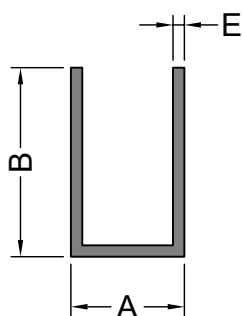

Normalizados

Contamos con una gran variedad de tubos redondos, tubos rectangulares, tubos cuadrados, planchuelas, entre otros productos, para abastecer a la industria local.

PERFIL "U" DE ALAS IGUALES

Código	Peso	Forma	A x B x E
10626	0.109	SOLIDO	12 x 12 x 1.2
11273	0.206	SOLIDO	18 x 18 x 1.5

PERFIL "U" DE ALAS DESIGUALES

Código	Peso	Forma	A x B x E
12360	0.234	SOLIDO	15 x 25 x 1.5
10843	0.493	SOLIDO	15 x 40 x 2.0

TUBOS CUADRADOS

Código	Peso	Forma	A x B x E
14365	0.300	HUECO	20 x 20 x 1.5
10014	0.389	HUECO	25.4 x 25.4 x 1.5
10666	0.375	HUECO	30 x 30 x 1.2
10667	0.505	HUECO	40 x 40 x 1.2
14364	0.742	HUECO	40 x 40 x 1.8
10561	0.789	HUECO	50 x 50 x 1.5
12172	1.020	HUECO	60 x 60 x 1.5
12141	1.268	HUECO	75 x 75 x 1.6

TUBOS RECTANGULARES

Código	Peso	Forma	A x B x E
10559	0.301	HUECO	25 x 15 x 1.5
10562	0.447	HUECO	38 x 20 x 1.5
10563	0.585	HUECO	50 x 25 x 1.5
14363	0.791	HUECO	60 x 25 x 1.8
10478	0.682	HUECO	60 x 30 x 1.4
17033	0.836	HUECO	75 x 25 x 1.6
14362	0.936	HUECO	75 x 25 x 1.8
11193	1.233	HUECO	90 x 40 x 1.8
10120	1.570	HUECO	115 x 50 x 1.8
11800	1.070	HUECO	73 x 30 x 2.0
12271	0.664	HUECO	60 x 25 x 1.5
13509	0.867	HUECO	70 x 40 x 1.5

TUBO REDONDO

Código	Peso	Forma	A x E
12422	0.223	HUECO	19 x 1.5
14342	0.522	HUECO	52.5 x 1.2
12663	0.744	HUECO	60 x 1.5

NOTA: LOS PESOS INDICADOS SON ESTIMADOS.

TECNOSISTEM

(+54 11) 4758 4020 |  (+54 9 11) 2501 0006