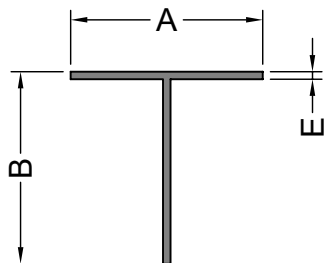

TUBOS RECTANGULARES

Código	Peso	Forma	A x B x E
10559	0.301	HUECO	25 x 15 x 1.5
10562	0.447	HUECO	38 x 20 x 1.5
10563	0.585	HUECO	50 x 25 x 1.5
14363	0.791	HUECO	60 x 25 x 1.8
10478	0.682	HUECO	60 x 30 x 1.4
17033	0.836	HUECO	75 x 25 x 1.6
14362	0.936	HUECO	75 x 25 x 1.8
11193	1.233	HUECO	90 x 40 x 1.8
10120	1.570	HUECO	115 x 50 x 1.8
11800	1.070	HUECO	73 x 30 x 2.0
12271	0.664	HUECO	60 x 25 x 1.5
13509	0.867	HUECO	70 x 40 x 1.5

NOTA: LOS PESOS INDICADOS SON ESTIMADOS.

ANGULOS DE ALAS IGUALES

Código	Peso	Forma	A x B x E
10200	0.135	SOLIDO	25.4 x 25.4 x 1.0
52252	0.270	SOLIDO	25.4 x 25.4 x 2.0
52635	1.590	SOLIDO	63.5 x 63.5 x 4.8
52191	0.147	SOLIDO	19 x 19 x 1.5

ANGULOS DE ALAS DESIGUALES

Código	Peso	Forma	A x B x E
11339	0.325	SOLIDO	42 x 20 x 2.0
11342	0.640	SOLIDO	100 x 20 x 2.0

PERFIL "T" DE ALAS IGUALES

Código	Peso	Forma	A x B x E
10173	0.135	SOLIDO	25.4 x 25.4 x 1.0

TUBO REDONDO

Código	Peso	Forma	A x E
12422	0.223	HUECO	19 x 1.5
14342	0.522	HUECO	52.5 x 1.2
12663	0.744	HUECO	60 x 1.5

NOTA: LOS PESOS INDICADOS SON ESTIMADOS.

TECNOSISTEM

(+54 11) 4758 4020 |  (+54 9 11) 2501 0006