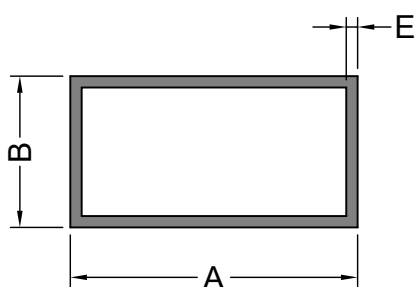

Normalizados

Contamos con una gran variedad de tubos redondos, tubos rectangulares, tubos cuadrados, planchuelas, entre otros productos, para abastecer a la industria local.

PERFIL "U" DE ALAS IGUALES

Código	Peso	Forma	A x B x E
10626	0.109	SOLIDO	12 x 12 x 1.2
11273	0.206	SOLIDO	18 x 18 x 1.5

PERFIL "U" DE ALAS DESIGUALES

Código	Peso	Forma	A x B x E
12360	0.234	SOLIDO	15 x 25 x 1.5
10843	0.493	SOLIDO	15 x 40 x 2.0

TUBOS CUADRADOS

Código	Peso	Forma	A x B x E
14365	0.300	HUECO	20 x 20 x 1.5
10014	0.389	HUECO	25.4 x 25.4 x 1.5
10666	0.375	HUECO	30 x 30 x 1.2
10667	0.505	HUECO	40 x 40 x 1.2
14364	0.742	HUECO	40 x 40 x 1.8
10561	0.789	HUECO	50 x 50 x 1.5
12172	1.020	HUECO	60 x 60 x 1.5
12141	1.268	HUECO	75 x 75 x 1.6

TUBOS RECTANGULARES

Código	Peso	Forma	A x B x E
10559	0.301	HUECO	25 x 15 x 1.5
10562	0.447	HUECO	38 x 20 x 1.5
10563	0.585	HUECO	50 x 25 x 1.5
14363	0.791	HUECO	60 x 25 x 1.8
10478	0.682	HUECO	60 x 30 x 1.4
17033	0.836	HUECO	75 x 25 x 1.6
14362	0.936	HUECO	75 x 25 x 1.8
11193	1.233	HUECO	90 x 40 x 1.8
10120	1.570	HUECO	115 x 50 x 1.8
11800	1.070	HUECO	73 x 30 x 2.0
12271	0.664	HUECO	60 x 25 x 1.5
13509	0.867	HUECO	70 x 40 x 1.5

NOTA: LOS PESOS INDICADOS SON ESTIMADOS.

ANGULOS DE ALAS IGUALES

Código	Peso	Forma	A x B x E
10200	0.135	SOLIDO	25.4 x 25.4 x 1.0
52252	0.270	SOLIDO	25.4 x 25.4 x 2.0
52635	1.590	SOLIDO	63.5 x 63.5 x 4.8
52191	0.147	SOLIDO	19 x 19 x 1.5