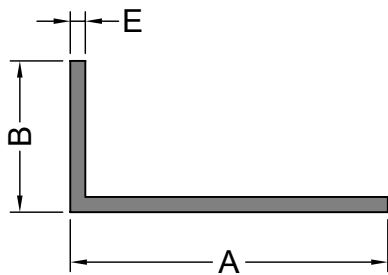

PERFIL "U" DE ALAS DESIGUALES

Código	Peso	Forma	A x B x E
12360	0.234	SOLIDO	15 x 25 x 1.5
10843	0.493	SOLIDO	15 x 40 x 2.0

TUBOS CUADRADOS

Código	Peso	Forma	A x B x E
14365	0.300	HUECO	20 x 20 x 1.5
10014	0.389	HUECO	25.4 x 25.4 x 1.5
10666	0.375	HUECO	30 x 30 x 1.2
10667	0.505	HUECO	40 x 40 x 1.2
14364	0.742	HUECO	40 x 40 x 1.8
10561	0.789	HUECO	50 x 50 x 1.5
12172	1.020	HUECO	60 x 60 x 1.5
12141	1.268	HUECO	75 x 75 x 1.6

TUBOS RECTANGULARES

Código	Peso	Forma	A x B x E
10559	0.301	HUECO	25 x 15 x 1.5
10562	0.447	HUECO	38 x 20 x 1.5
10563	0.585	HUECO	50 x 25 x 1.5
14363	0.791	HUECO	60 x 25 x 1.8
10478	0.682	HUECO	60 x 30 x 1.4
17033	0.836	HUECO	75 x 25 x 1.6
14362	0.936	HUECO	75 x 25 x 1.8
11193	1.233	HUECO	90 x 40 x 1.8
10120	1.570	HUECO	115 x 50 x 1.8
11800	1.070	HUECO	73 x 30 x 2.0
12271	0.664	HUECO	60 x 25 x 1.5
13509	0.867	HUECO	70 x 40 x 1.5

NOTA: LOS PESOS INDICADOS SON ESTIMADOS.

ANGULOS DE ALAS IGUALES

Código	Peso	Forma	A x B x E
10200	0.135	SOLIDO	25.4 x 25.4 x 1.0
52252	0.270	SOLIDO	25.4 x 25.4 x 2.0
52635	1.590	SOLIDO	63.5 x 63.5 x 4.8
52191	0.147	SOLIDO	19 x 19 x 1.5

ANGULOS DE ALAS DESIGUALES

Código	Peso	Forma	A x B x E
11339	0.325	SOLIDO	42 x 20 x 2.0
11342	0.640	SOLIDO	100 x 20 x 2.0

PERFIL "T" DE ALAS IGUALES

Código	Peso	Forma	A x B x E
10173	0.135	SOLIDO	25.4 x 25.4 x 1.0