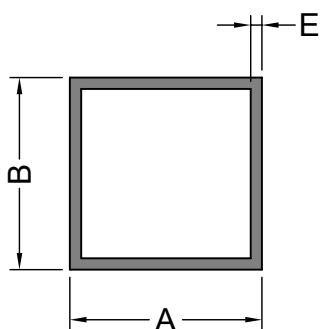

Normalizados

Contamos con una gran variedad de tubos redondos, tubos rectangulares, tubos cuadrados, planchuelas, entre otros productos, para abastecer a la industria local.

PERFIL "U" DE ALAS IGUALES

Código	Peso	Forma	A x B x E
10626	0.109	SOLIDO	12 x 12 x 1.2
11273	0.206	SOLIDO	18 x 18 x 1.5

PERFIL "U" DE ALAS DESIGUALES

Código	Peso	Forma	A x B x E
12360	0.234	SOLIDO	15 x 25 x 1.5
10843	0.493	SOLIDO	15 x 40 x 2.0

TUBOS CUADRADOS

Código	Peso	Forma	A x B x E
14365	0.300	HUECO	20 x 20 x 1.5
10014	0.389	HUECO	25.4 x 25.4 x 1.5
10666	0.375	HUECO	30 x 30 x 1.2
10667	0.505	HUECO	40 x 40 x 1.2
14364	0.742	HUECO	40 x 40 x 1.8
10561	0.789	HUECO	50 x 50 x 1.5
12172	1.020	HUECO	60 x 60 x 1.5
12141	1.268	HUECO	75 x 75 x 1.6

TUBOS RECTANGULARES

Código	Peso	Forma	A x B x E
10559	0.301	HUECO	25 x 15 x 1.5
10562	0.447	HUECO	38 x 20 x 1.5
10563	0.585	HUECO	50 x 25 x 1.5
14363	0.791	HUECO	60 x 25 x 1.8
10478	0.682	HUECO	60 x 30 x 1.4
17033	0.836	HUECO	75 x 25 x 1.6
14362	0.936	HUECO	75 x 25 x 1.8
11193	1.233	HUECO	90 x 40 x 1.8
10120	1.570	HUECO	115 x 50 x 1.8
11800	1.070	HUECO	73 x 30 x 2.0
12271	0.664	HUECO	60 x 25 x 1.5
13509	0.867	HUECO	70 x 40 x 1.5

NOTA: LOS PESOS INDICADOS SON ESTIMADOS.

ANGULOS DE ALAS IGUALES

Código	Peso	Forma	A x B x E
10200	0.135	SOLIDO	25.4 x 25.4 x 1.0
52252	0.270	SOLIDO	25.4 x 25.4 x 2.0
52635	1.590	SOLIDO	63.5 x 63.5 x 4.8
52191	0.147	SOLIDO	19 x 19 x 1.5